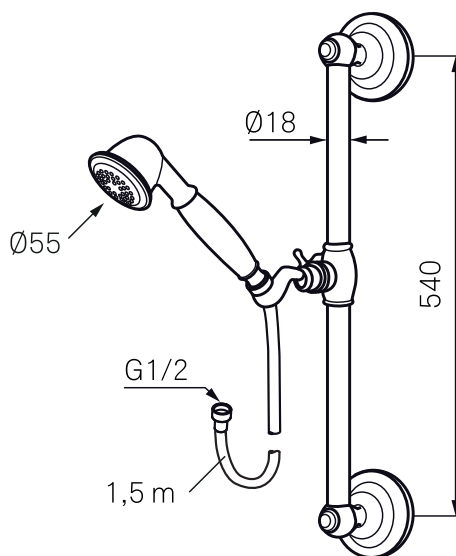

Mora Classic är en exklusiv serie vattenkranar som tar tillvara de gamla designidealen med de runda och kraftiga formerna. Alla delar är tillverkade i metall, med sann Morakvalitet. Mora Classic duschanordning ger dig, förutom en skön dusch, detaljen som skapar helheten i din inredning. Modern teknik i klassisk tappning när den är som bäst.

- Alla delar tillverkade i metall
- Metallomspunnen slang 1500 mm, PVC- och BPA-fri innerslang

No PVC

| Utförande | MA nr         | RSK nr  |
|-----------|---------------|---------|
| Krom      | 13 02 77      | 8195787 |
| Krom/guld | 13 02 77.0065 | 8195788 |